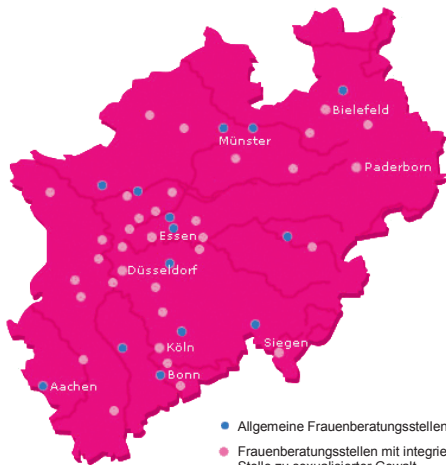

WEISSER RING

Wir helfen Kriminalitätsopfern.

Opfer-Telefon ☎ 116 006

Täglich von 7 bis 22 Uhr bundesweit kostenlos
erreichbar - auch aus dem Mobilnetz

WIR VOR ORT

Dachverband der
autonomen Frauenberatungsstellen
NRW e.V.

Rufnummern in Ihrer Region finden Sie
unter www.frauenberatungsstellen-nrw.de